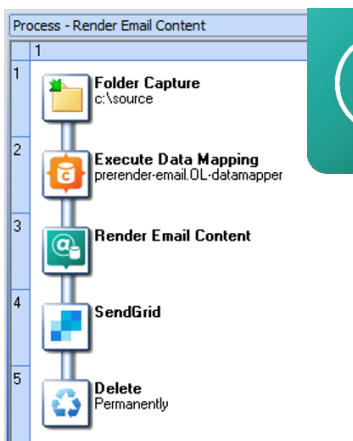

COMUNICAÇÕES POR E-MAIL MAIS RÁPIDAS E CONFIÁVEIS

O e-mail agora é uma ferramenta tão importante quanto a impressão para comunicações transacionais. O OL Connect 2019.2 proporciona envios mais rápidos e melhores taxas de entrega.

	PrintShop Mail Connect	PlanetPress Connect	PreS. Connect
Novo plugin Render Email Content para o Workflow Desempenho melhorado de envio de e-mail, separando a tarefa de criação de e-mail do envio real.		✓	✓
Conteúdo de texto sem formatação gerado automaticamente para e-mail Pontuação aprimorada do filtro de spam já que e-mails somente HTML podem ser marcados em vermelho.		✓	✓