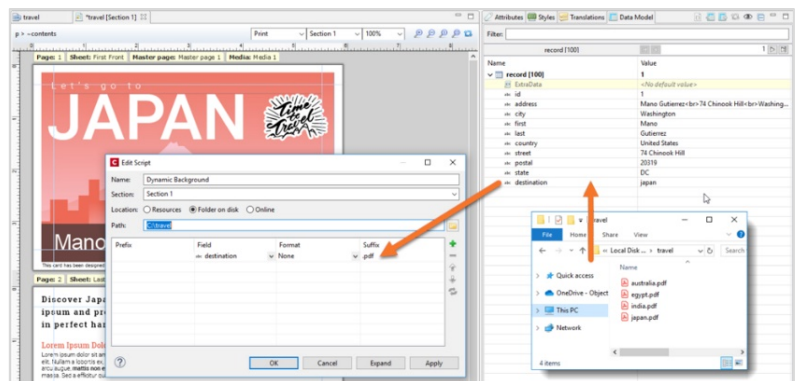

Novo plugin Render Email Content para o Workflow

Design de template mais fácil com fundos de seção dinâmica e importação de recursos de templates