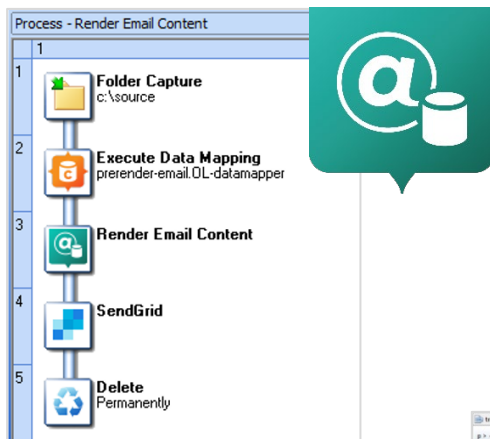

COMUNICACIONES POR CORREO ELECTRÓNICO MÁS RÁPIDAS Y FIABLES

El correo electrónico es ahora tan importante como los medios impresos para comunicaciones transaccionales. OL Connect 2019.2 aporta un envío más rápido y tasas de entrega mejoradas.

	PrintShop Mail Connect	PlanetPress Connect	PRéS. Connect
Nuevo plug-in Render Contenido de Correo Electrónico para Workflow Rendimiento mejorado de envío de correo electrónico, al separar la tarea de creación del correo del propio envío.		✓	✓
Contenido de texto plano generado automáticamente para correo electrónico Mejores resultados de filtro antispam, los correos electrónicos que son solo HTML pueden ser una bandera roja.		✓	✓