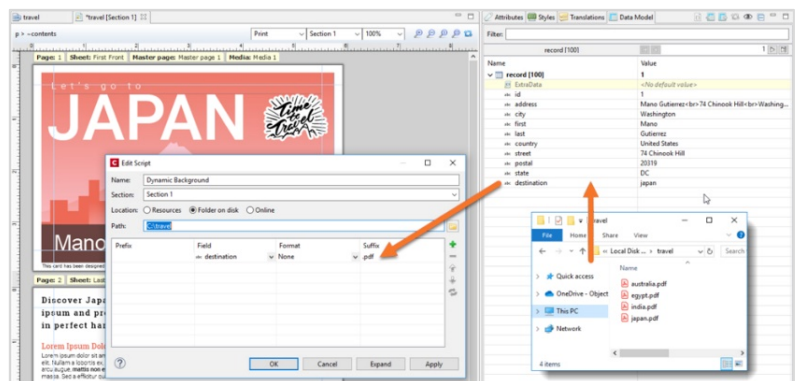

Nuevo plug-in Render Contenido de Correo Electrónico para Workflow

Diseño simplificado de plantillas con Fondos Dinámicos de Sección e Importar Recursos de Plantilla