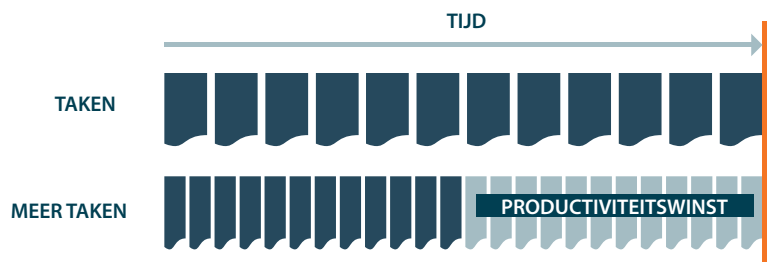

Snelheid bepaalt de maximale snelheid waarmee elke taak wordt gegenereerd, zodat er meerdere taken tegelijk kunnen worden verwerkt, wat de productiviteit ten goede komt.