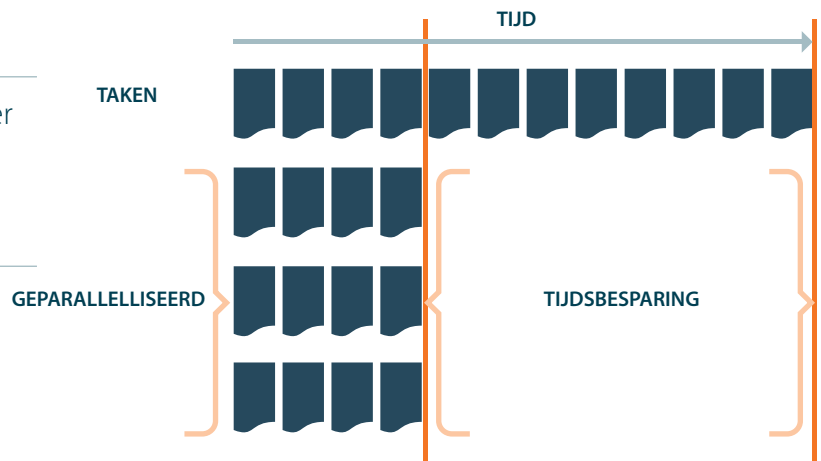

Performance Packs

Geeft u een betere productiviteit wanneer u die nodig hebt

Wat zijn performance packs?

Performance packs zijn opties die aan uw OL Connect-licenties kunnen worden toegevoegd. Ze optimaliseren de belangrijkste instellingen voor productiviteit, zodat u betere prestaties behaalt.

Performance packs geven een impuls aan twee verschillende instellingen voor productiviteit: parallelle taken en snelheid.

- Parallelle taken verwijzen naar het aantal taken dat gelijktijdig kan worden verwerkt.
- Snelheid is de maximale snelheid van het maken van afdrukken, e-mails en web of mobiele uitvoer

OL Connect brengt het aantal parallelle taken in evenwicht met de snelheid, zodat uw productiviteit wordt geoptimaliseerd. Deze configuraties kunnen waar nodig worden aangepast, zodat onze klanten de controle over hun systemen en processen behouden.

Hoe het werkt

Parallelle taken gebruiken de kracht van uw computer om meerdere taken tegelijk te verwerken, wat resulteert in een snellere en tijdbesparende eind-tot-eind-verwerking.