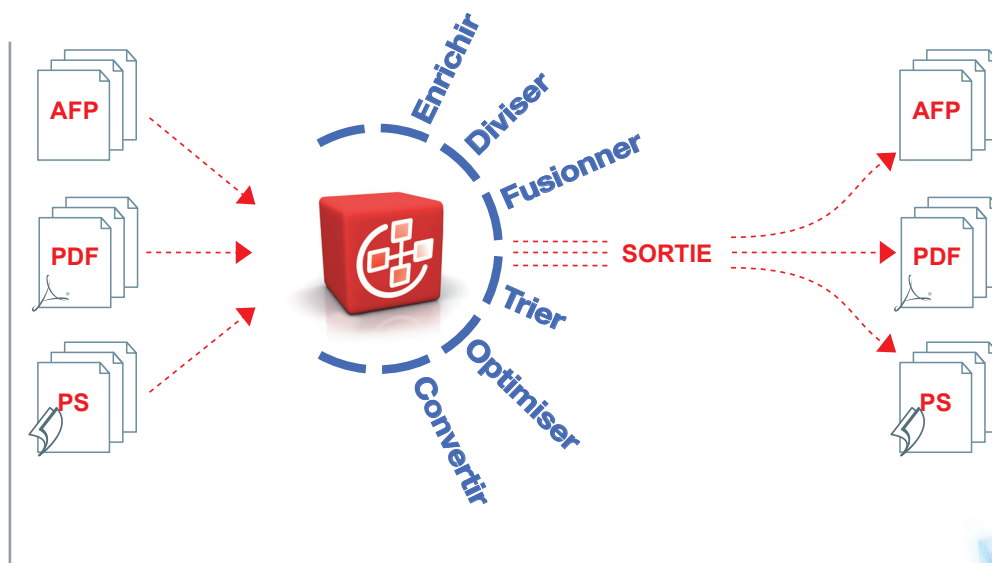

## +PReS Enhance

Vous a-t-on déjà demandé d'imprimer des documents préformatés et de réaliser que votre technologie actuelle et vos processus opérationnels ne vous permettaient pas d'atteindre l'efficacité de production attendue ?

Avez-vous déjà eu à...

... imprimer de manière ponctuelle des milliers de documents manuellement ?	<b>Oui</b>	Non
... imprimer sans optimiser la production ?	<b>Oui</b>	Non
... imprimer les parties d'un document volumineux afin de les agraffer ou de les imprimer en duplex ?	<b>Oui</b>	Non
... trier les documents avant impression ?	<b>Oui</b>	Non
... grouper les documents qui peuvent être contenus dans un type d'enveloppe et ceux qui ne le peuvent pas ?	<b>Oui</b>	Non
... ajouter ou modifier des codes OMR sur les documents afin de les adapter à vos équipements ?	<b>Oui</b>	Non
... transformer les documents afin de les imprimer sur vos propres équipements ?	<b>Oui</b>	Non
Ou souhaité pouvoir imposer des documents A4 afin de les envoyer sur vos imprimantes ?	<b>Oui</b>	Non

Si vous avez répondu **OUI** à l'une de ces questions, **+PReS Enhance** est la solution qu'il vous faut. Avec +PReS Enhance, tous ces problèmes sont résolus et vous pourrez accepter les travaux que vous auriez refusés auparavant.

+PReS Enhance est une application logicielle qui accepte en entrée une grande variété de flux de documents qui peuvent être modifiés, triés, groupés et enrichis puis produits dans le format de votre choix, optimisés pour votre environnement de production.